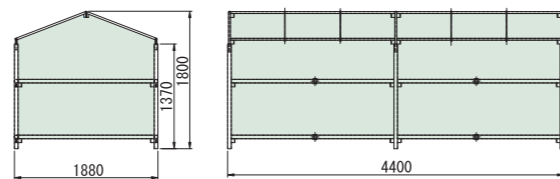

シート標準色シルバー、グリーン対応可。

品名 保管ラック 4400×1800 型

【商品コード】 10400038
W1,880×L4,400×H1,800
重量 160 kg

シート標準色シルバー、グリーン対応可。

品名 保管ラック 2200×1800 型

【商品コード】 10400043
W1,880×L2,200×H1,800
重量 85 kg

シート標準色シルバー、グリーン対応可。

品名 保管ラック 1160×1800 型