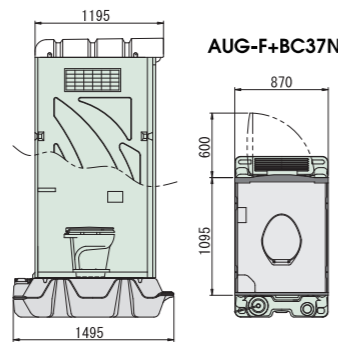

品名 汲取ストール小便便槽付
品番 AUG-SU+BC37N
【商品コード】 10011050
重量 82 kg

目隠しフェンスL

レンタル **Rental OK!**

品名 目隠しフェンスL
【商品コード】 10820009
重量 12kg (フェンス1SETあたり)

※写真は2セット施工

トイレフェンス

より快適な環境をつくる。

レンタル **Rental OK!**
品名 トイレフェンス (3枚1組)
【商品コード】 10800807
重量 20kg(トイレフェンスのみ)