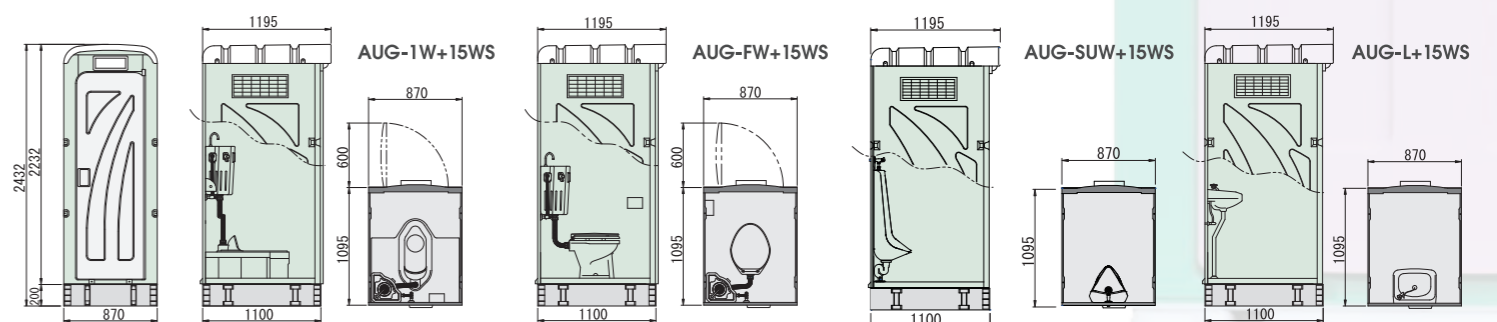

品名 兼用水洗架台付
品番 AUG-1W+15WS
【商品コード】 10012001
W870×D1195×H2432/重量90kg
※排水管はVU75を使用。給水の接続は呼び13の給水栓ソケットを使用。

品名 洋式水洗架台付
品番 AUG-FW+15WS
【商品コード】 10012005
W870×D1195×H2432/重量107kg
※排水管はVU100を使用。給水の接続は呼び13の給水栓ソケットを使用。

品名 水洗ストール小便架台付
品番 AUG-SUW+15WS
【商品コード】 10011051
W870×D1195×H2432/重量70kg
※排水管はVU40を使用。給水の接続は呼び13の給水栓ソケットを使用。

品名 手洗架台付
品番 AUG-L+15WS
【商品コード】 10014002
W870×D1195×H2432/重量73kg
※排水管はVU40を使用。給水の接続は呼び13の給水栓ソケットを使用。

壁排水タイプもあります。

品名 兼用水洗架台付(壁排水)
品番 AUG-1WR+15WS
【商品コード】 10012013
W870×D1195×H2432/重量90kg
※排水管はVU75を使用。給水の接続は呼び13の給水栓ソケットを使用。

品名 洋式水洗架台付(壁排水)
品番 AUG-FWR+15WS
【商品コード】 10012014
W870×D1195×H2432/重量99kg
※排水管はVU75を使用。給水の接続は呼び13の給水栓ソケットを使用。

品名 水洗ストール小便架台付(壁排水)
品番 AUG-SUWR+15WS
【商品コード】 10011056
W870×D1195×H2432/重量 70kg
※排水管はVU40を使用。給水の接続は呼び13の給水栓ソケットを使用。

- 給水工事 ☒ 必要
- 排水工事 ☒ 必要
- 汲取手配 ☐ 不要
- 水補給 ☐ 不要
- レンタル ☒ Rental OK!