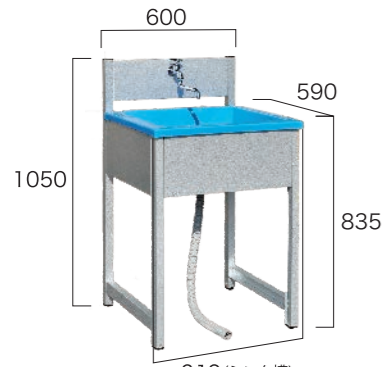

品名 ダストボックス 18×18 (1スパン)
【商品コード】 10800065(基本)
1,850×1,850 (基本分)
重量 52 kg

品名 ダストボックス 9×18 (合掌屋根付)
【商品コード】 10800209 (合掌屋根付)
1,030×1,850 (基本分)
重量 40 kg

品名 ダストボックス 9×18
【商品コード】 10801306 (屋根付き)
1,030×1,030 (基本分)
重量 40 kg

品名 ダストボックス 18×18
【商品コード】 10801305 (屋根付き)
1,030×1,030 (基本分)
重量 52 kg

シンク

快適で清潔な環境づくりに.....

手洗いシンク

材質 本体:ガレバリウム銅板槽:PE

給水工事 **必要**
排水工事 **必要**
水補給 **不要**
レンタル **Rental OK!**

1槽式シンク

品番 ALF-600
【商品コード】 10900200
重量 18 kg