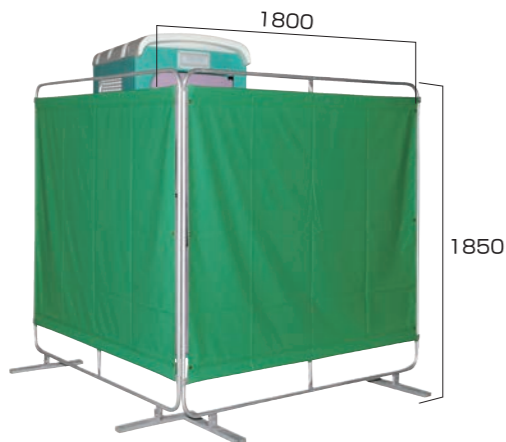

品名 汲取ストール小便便槽付
品番 AUG-SU+BC37N
【商品コード】 10011050
重量 82 kg

目隠しフェンスL

レンタル **Rental OK!**

品名 目隠しフェンスL
【商品コード】 10820009
重量 12kg (フェンス1SETあたり)

※写真は2セット施工

トイレフェンス

より快適な環境をつくる。

レンタル **Rental OK!**
品名 トイレフェンス (3枚1組)
【商品コード】 10800807
重量 20kg(トイレフェンスのみ)