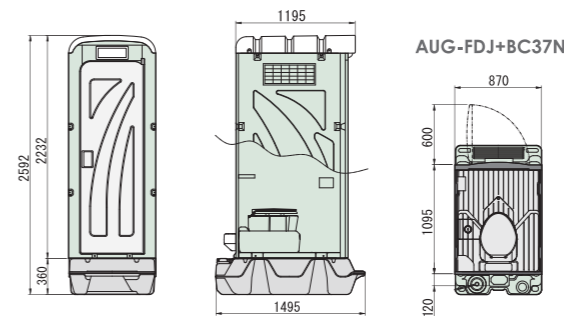

ポンプ型ペダル
洗浄方法の見直しで
水量も28%カット