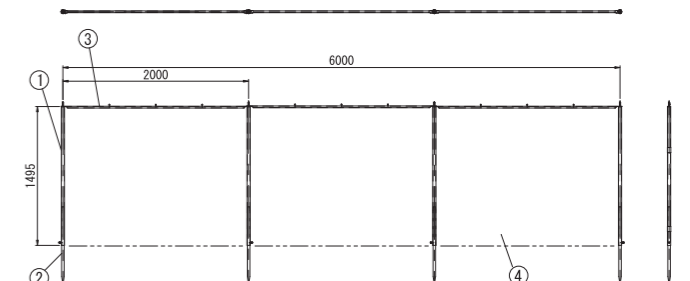

ASフェンス

建築、建設現場の防犯とイメージづくりに。

商品特長

ASフェンスは現場の安全管理に役立つ必需品です。頑丈な製品は組み立て、解体がスピーディーに出来るよう設計され現場をサポートします。

仕様

記号	商品コード	品名	単品重量約(kg)
①	12801509	アルミ門扉	22.1
	12801332	門扉用クランプ	0.5
②	12800044	支柱	4.1
③	12801317	AS杭 φ42.7×1400L	3.3
④	12800277	φ48.6用両端クランプ	0.8
⑤	12800042	ネット枠	5.5
⑥	12800040	パネル枠	7.5
⑦	12800041	花柄パネル	
⑧	12800043	ジャッキベース	2.8
⑨	12802218	オリジナル確認パネル	

クランプ各種

記号	商品コード	品名
A	12800045	ASフェンス用支え材
B	12800110	AS支え材用クランプ
C	12800277	φ48.6用両端クランプ
D	12800247	便槽押さえクランプL丸棒付

アングル杭

商品コード	品名
12800263	カラーチェーン用アングル杭

リーフレットボックス

商品コード	品名	W(mm)	L(mm)	H(mm)
12800123	B5サイズ	160	50	290
12900386	A4ワイドサイズ	270	40	350

AS確認看板

ASオリジナル看板セット

※オリジナルデザイン作成可

商品特長

オリジナル看板セットは丈夫で錆にくい材質を使用した1スパン式の確認パネル付きで、即使用できます。また、確認パネルの空白箇所には、貴社名住所など自由にシール貼りまたは手書きも出来るスペースがありますので自社独自のPRにもご利用いただけます。

品名
オリジナル確認パネル
パネル枠
ネット枠
支柱
AS杭 φ42.7×1400L
φ48.6用両端クランプ
ジャッキベース

品名
オリジナル確認パネル85×136
パネル枠(850×1360)S
支柱
AS杭 φ42.7×1400L
φ48.6用両端クランプ
ジャッキベース

ASケアネット

隣地との境が狭い現場の養生に最適！！

商品特長

軽量で丈夫なASケアネットは隣地との境が狭い現場の養生に便利で取付が簡単です。

仕様

記号	商品コード	品名	員数	単品重量約(kg)
①	12800049	ケアネット用支柱	4	2.9
②	12801443	AS杭 φ25.4×750L	4	1.2
③	12800050	ケアネット用横材	3	1.4
④	12801323	ネット1.6m×6m	1	

ASケアネット部品