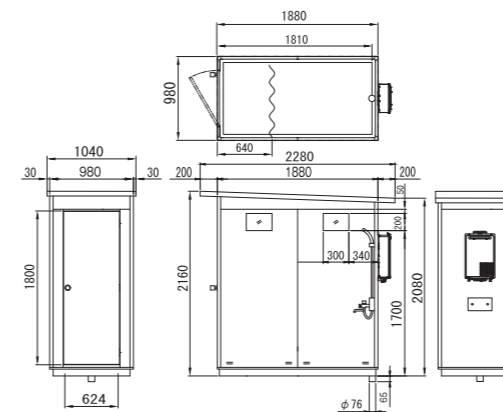

品名 シャワールームSR-1型

品番 SR-1

【商品コード】 10700001

W1,040×D2,280×H2,160

重量 約 140 kg(1セット当り)

※現地組立・解体