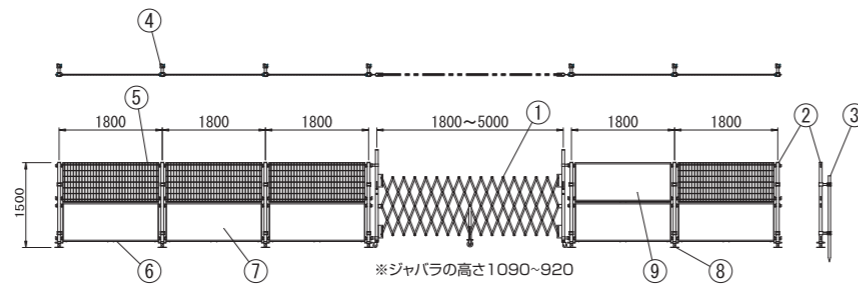

商品特長

ASフェンスは現場の安全管理に役立つ必需品です。頑丈な製品は組み立て、解体がスピーディーに出来るよう設計され現場をサポートします。

仕様

記号	商品コード	品名	単品重量約(kg)
①	12801509	アルミ門扉	22.1
	12801332	門扉用クランプ	0.5
②	12800044	支柱	4.1
③	12801317	AS杭 φ42.7×1400L	3.3
④	12800277	φ48.6用両端クランプ	0.8
⑤	12800042	ネット枠	5.5
⑥	12800040	パネル枠	7.5
⑦	12800041	花柄パネル	
⑧	12800043	ジャッキベース	2.8
⑨	12802218	オリジナル確認パネル	

クランプ各種

記号	商品コード	品名
A	12800045	ASフェンス用支え材
B	12800110	AS支え材用クランプ
C	12800277	φ48.6用両端クランプ
D	12800247	便槽押さえクランプL丸棒付

アングル杭

商品コード	品名
12800263	カラーチェーン用アングル杭

リーフレットボックス

商品コード	品名	W(mm)	L(mm)	H(mm)
12800123	B5サイズ	160	50	290
12900386	A4ワイドサイズ	270	40	350

AS確認看板

ASオリジナル看板セット

※オリジナルデザイン作成可

商品特長

オリジナル看板セットは丈夫で錆にくい材質を使用した1スパン式の確認パネル付きで、即使用できます。また、確認パネルの空白箇所には、貴社名住所など自由にシール貼りまたは手書きも出来るスペースがありますので自社独自のPRにもご利用いただけます。

品名
オリジナル確認パネル
パネル枠
ネット枠
支柱
AS杭 φ42.7×1400L
φ48.6用両端クランプ
ジャッキベース

品名
オリジナル確認パネル85×136
パネル枠(850×1360)S
支柱
AS杭 φ42.7×1400L
φ48.6用両端クランプ
ジャッキベース

ASケアネット

隣地との境が狭い現場の養生に最適！！