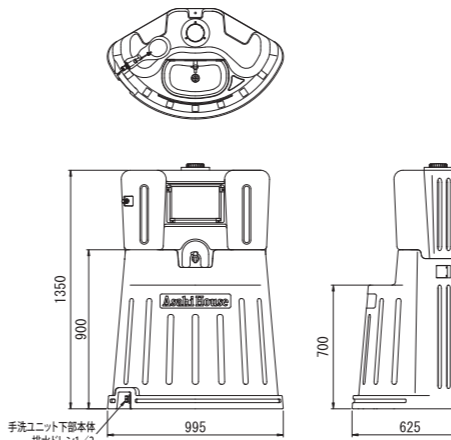

手洗ユニット上部本体 排水ドレン1/2

PE手洗ユニット自動給水

品番 L10-P
【商品コード】 10900209

給水工事 **必要**
排水工事 **必要**
水補給 **不要**
レンタル **Rental OK!**