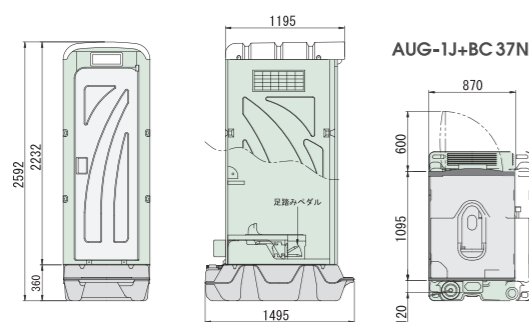

ペダル式軽水洗

本体床下に貯水タンクを設け足踏みポンプを踏み水を汲み上げ汚物を洗い流す方式。

- 給水工事 ☐ 不要
- 排水工事 ☐ 不要
- 汲取手配 ☒ 必要
- 水補給 ☒ 必要
- レンタル ☒ Rental OK!

品名 ペダル式ストール軽水洗便槽付
品番 AUG-SUJ+BC37N
【商品コード】 10013023
W870×D1495×H2592/重量103kg
清水容量/50L 便槽容量/320L

品名 ペダル式兼用軽水洗便槽付
品番 AUG-1J+BC37N
【商品コード】 10013001
W870×D1495×H2592/重量103kg
清水容量/60L 便槽容量/320L

品名 ペダル式洋式軽水洗便槽付(陶器)
品番 AUG-FTJ+BC37N
【商品コード】 10013016
W870×D1495×H2592/重量110kg
清水容量/20L 便槽容量/320L

水洗式

品名 兼用水洗架台付
品番 AUG-1W+15WS
【商品コード】 10012001
W870×D1195×H2432/重量90kg
※排水管はVU75を使用。給水の接続は呼び13の給水栓ソケットを使用。

品名 洋式水洗架台付
品番 AUG-FW+15WS
【商品コード】 10012005
W870×D1195×H2432/重量107kg
※排水管はVU100を使用。給水の接続は呼び13の給水栓ソケットを使用。

品名 水洗ストール小便架台付
品番 AUG-SUW+15WS
【商品コード】 10011051
W870×D1195×H2432/重量70kg
※排水管はVU40を使用。給水の接続は呼び13の給水栓ソケットを使用。

品名 手洗架台付
品番 AUG-L+15WS
【商品コード】 10014002
W870×D1195×H2432/重量73kg
※排水管はVU40を使用。給水の接続は呼び13の給水栓ソケットを使用。

壁排水タイプもあります。

品名 兼用水洗架台付(壁排水)
品番 AUG-1WR+15WS
【商品コード】 10012013
W870×D1195×H2432/重量90kg
※排水管はVU75を使用。給水の接続は呼び13の給水栓ソケットを使用。

品名 洋式水洗架台付(壁排水)
品番 AUG-FWR+15WS
【商品コード】 10012014
W870×D1195×H2432/重量99kg
※排水管はVU75を使用。給水の接続は呼び13の給水栓ソケットを使用。

品名 水洗ストール小便架台付(壁排水)
品番 AUG-SUWR+15WS
【商品コード】 10011056
W870×D1195×H2432/重量 70kg
※排水管はVU40を使用。給水の接続は呼び13の給水栓ソケットを使用。

- 給水工事 ☒ 必要
- 排水工事 ☒ 必要
- 汲取手配 ☐ 不要
- 水補給 ☐ 不要
- レンタル ☒ Rental OK!