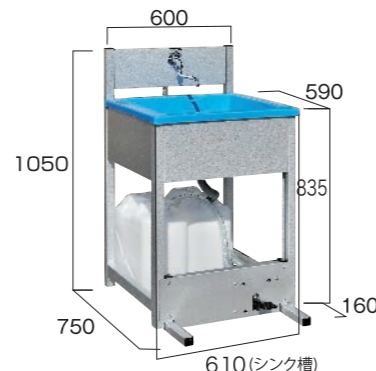

給水工事 **不要**
排水工事 **不要**
水補給 **必要**
レンタル **Rental OK!**

1槽シンクポンプ付

品番 ALF-600P
【商品コード】 10900545
重量 23 kg (本体のみ)

3槽式シンク

品番 ALF-6003
【商品コード】 10900202
重量 36 kg

全槽式シンク 1600

品番 ALF-1600
【商品コード】 10900206
重量 33 kg

全槽式シンク 1800