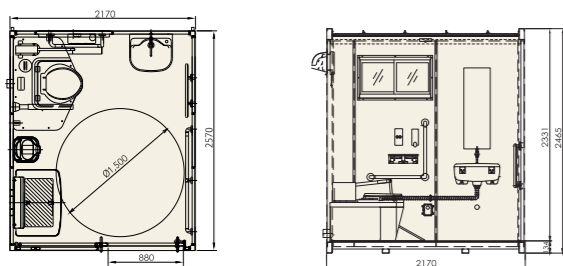

ユニバーサルトイレ (軽水洗)

給水工事 不要
排水工事 不要
汲取手配 必要
水補給 必要
レンタル Rental OK!

商品特長

- 給排水工事不要 清水約80リットル補給すれば即使用可能。
- 短期使用に最適です。
- 直径1.5m回転可能な空間で車椅子も楽に利用いただけます。

仕様

品名 ユニバーサルトイレ(軽水洗式)
品番 SHRN-J1
【商品コード】 20050001
外径寸法 2170×2570×2465
重量 約470kg (1セット当り)
汚水容量 140L
清水容量 80L