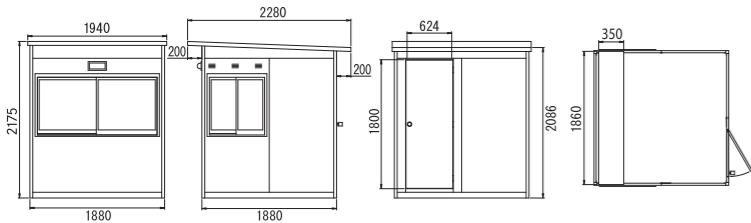

品名	G-1
品番	G-1
【商品コード】	10500001
重量	W1,040×D1,480×H2,131 約 105 kg

※現地組立・解体

G-2型

品名	G-2
品番	G-2
【商品コード】	10500002
重量	W1,940×D2,280×H2,175 約 190 kg

※現地組立・解体

商品特長

屋外業務の管理保全と居住性を徹底的に追求した新設計のガードマンボックスは、見通しの良い三面窓にすることで広角にわたり保安任務ができますので守衛室や駐車場詰め所、切符売り場などに最適です。