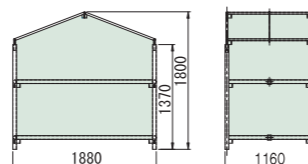

保管ラック

現場の資材、工具等の保管に最適です。

レンタル Rental OK!

品名 保管ラック 4400×1800 型

【商品コード】 10400038
W1,880×L4,400×H1,800
重量 160 kg

品名 保管ラック 2200×1800 型

【商品コード】 10400043
W1,880×L2,200×H1,800
重量 85 kg

品名 保管ラック 1160×1800 型

【商品コード】 10400049
W1,880×L1,160×H1,800
重量 75 kg

クリーンボックス

蝶番によりコンパクトに収納でき
スペースを取りません。

レンタル Rental OK!

品名 クリーンボックス 10×10

【商品コード】 10801002
1,000×1,000
重量 22 kg

品名 クリーンボックス 10×20

【商品コード】 10801003
1,000×2,000
重量 33 kg

品名 クリーンボックス 20×20

【商品コード】 10801004
2,000×2,000
重量 44 kg

ダストボックス

分解組立式で組合せ自由に設置可能
廃材の分別にご利用ください。

レンタル Rental OK!

品名 ダストボックス 9×9 (1スパン)
【商品コード】 10800063(基本)/10800064(追加)
1,030×1,030 (基本分)
重量 35 kg

品名 ダストボックス 9×18
【商品コード】 10800060(基本)
1,030×1,850 (基本分)
重量 40 kg

品名 ダストボックス 18×18 (1スパン)
【商品コード】 10800065(基本)
1,850×1,850 (基本分)
重量 52 kg

品名 ダストボックス 9×18 (合掌屋根付)
【商品コード】 10800209 (合掌屋根付)
1,030×1,850 (基本分)
重量 40 kg

品名 ダストボックス 9×18
【商品コード】 10801306 (屋根付き)
1,030×1,030 (基本分)
重量 40 kg

品名 ダストボックス 18×18
【商品コード】 10801305 (屋根付き)
1,030×1,030 (基本分)
重量 52 kg