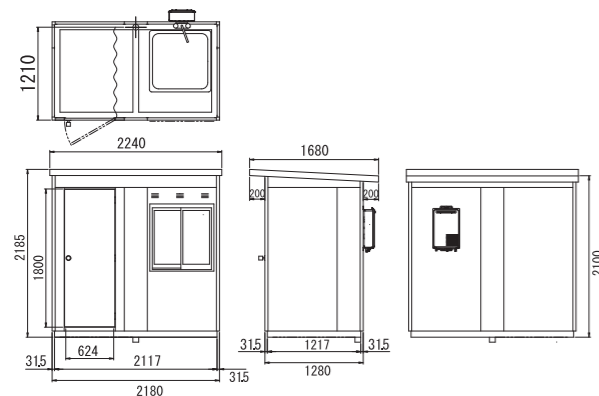

※クレーン等で吊り上げるように設計されていません。

※照明器具なし。

※給排水・電気・ガス工事必要。

※仮設商品のため、構造計算書はありません。

※屋外仕様です。

※浴槽のふたはオプションです。

品名 フロハウスF-1型

品番 F-1