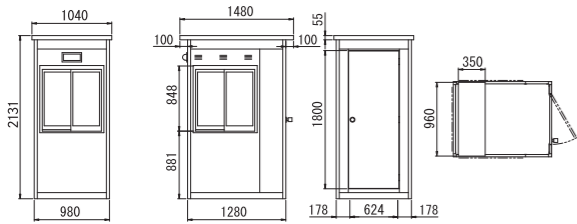

品名	G-1
品番	G-1
【商品コード】	10500001
重量	W1,040×D1,480×H2,131 約 105 kg

※現地組立・解体

G-2型

品名	G-2
品番	G-2
【商品コード】	10500002
重量	W1,940×D2,280×H2,175 約 190 kg

※現地組立・解体

商品特長

屋外業務の管理保全と居住性を徹底的に追求した新設計のガードマンボックスは、見通しの良い三面窓にすることで広角にわたり保安任務ができますので守衛室や駐車場詰め所、切符売り場などに最適です。