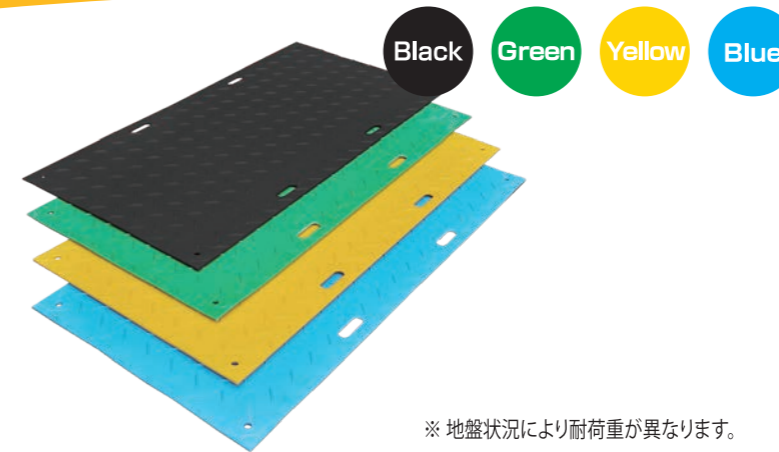

COMPA (コンパ)

用途広がる 4種のカラー展開 敷鉄板より軽くて運搬ラクラク

※ 地盤状況により耐荷重が異なります。

商品特長

- 軽量で少人数・短時間で設置できます。
- 柔軟性があり、曲がっても元に戻りやすい材質です。
- 他にないカラーバリエーションにより幅広い用途に対応できます。

品名	COMPA (コンパ)		
重量	約 23 kg	【商品コード】	
耐荷重	車両重量約 60 t	ブラック	12901199
固定穴	4箇所	グリーン	12901101
取手穴	4箇所	イエロー	12901099
サイズ	915×1,830×t18,5 (リップ含む)	ブルー	12901100