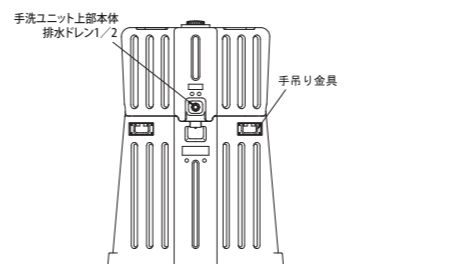

手洗ユニット下部本体 排水ドレン1/2