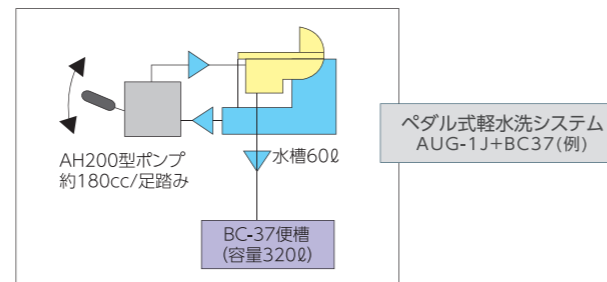

ペダル式軽水洗

本体床下に貯水タンクを設け足踏みポンプを踏み水を汲み上げ汚物を洗い流す方式。

- 給水工事 ☐ 不要
- 排水工事 ☐ 不要
- 汲取手配 ☒ 必要
- 水補給 ☒ 必要
- レンタル ☒ Rental OK!

品名 ペダル式ストール軽水洗便槽付
品番 AUG-SUJ+BC37N
【商品コード】 10013023
W870×D1495×H2592/重量103kg
清水容量/50L 便槽容量/320L

品名 ペダル式兼用軽水洗便槽付
品番 AUG-1J+BC37N
【商品コード】 10013001
W870×D1495×H2592/重量103kg
清水容量/60L 便槽容量/320L

品名 ペダル式洋式軽水洗便槽付(陶器)
品番 AUG-FTJ+BC37N
【商品コード】 10013016
W870×D1495×H2592/重量110kg
清水容量/20L 便槽容量/320L

水洗式

品名 兼用水洗架台付
品番 AUG-1W+15WS
【商品コード】 10012001
W870×D1195×H2432/重量90kg
※排水管はVU75を使用。給水の接続は呼び13の給水栓ソケットを使用。

品名 洋式水洗架台付
品番 AUG-FW+15WS
【商品コード】 10012005
W870×D1195×H2432/重量107kg
※排水管はVU100を使用。給水の接続は呼び13の給水栓ソケットを使用。

品名 水洗ストール小便架台付
品番 AUG-SUW+15WS
【商品コード】 10011051
W870×D1195×H2432/重量70kg
※排水管はVU40を使用。給水の接続は呼び13の給水栓ソケットを使用。

品名 手洗架台付
品番 AUG-L+15WS
【商品コード】 10014002
W870×D1195×H2432/重量73kg
※排水管はVU40を使用。給水の接続は呼び13の給水栓ソケットを使用。

壁排水タイプもあります。

品名 兼用水洗架台付(壁排水)
品番 AUG-1WR+15WS
【商品コード】 10012013
W870×D1195×H2432/重量90kg
※排水管はVU75を使用。給水の接続は呼び13の給水栓ソケットを使用。

品名 洋式水洗架台付(壁排水)
品番 AUG-FWR+15WS
【商品コード】 10012014
W870×D1195×H2432/重量99kg
※排水管はVU75を使用。給水の接続は呼び13の給水栓ソケットを使用。

品名 水洗ストール小便架台付(壁排水)
品番 AUG-SUWR+15WS
【商品コード】 10011056
W870×D1195×H2432/重量 70kg
※排水管はVU40を使用。給水の接続は呼び13の給水栓ソケットを使用。

- 給水工事 ☒ 必要
- 排水工事 ☒ 必要
- 汲取手配 ☐ 不要
- 水補給 ☐ 不要
- レンタル ☒ Rental OK!