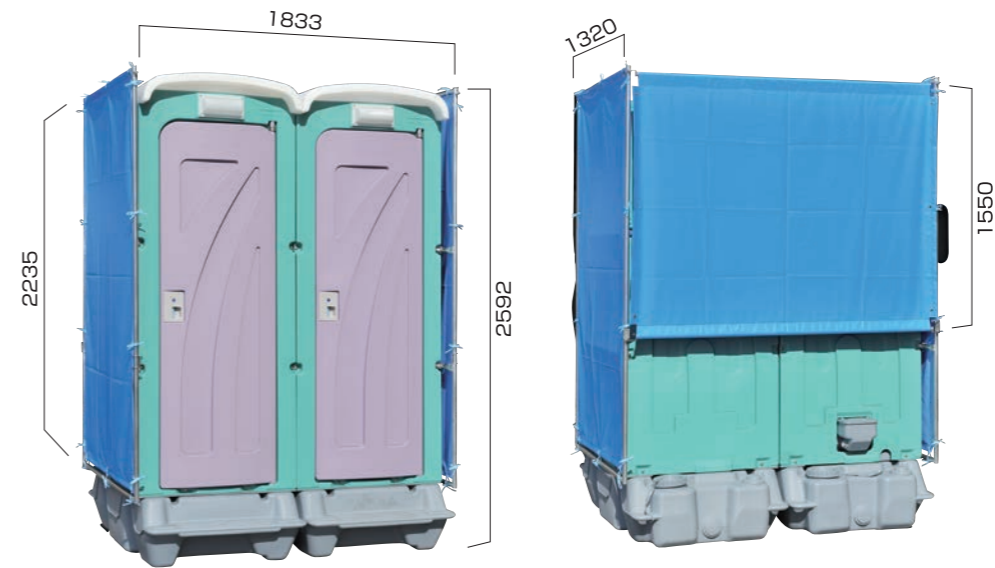

品名 汲取ストール小便便槽付
品番 AUG-SU+BC37N
【商品コード】 10011050
重量 82 kg

目隠しフェンスL

レンタル **Rental OK!**

品名 目隠しフェンスL
【商品コード】 10820009
重量 12kg (フェンス1SETあたり)

※写真は2セット施工

トイレフェンス

より快適な環境をつくる。

レンタル **Rental OK!**
品名 トイレフェンス (3枚1組)
【商品コード】 10800807
重量 20kg(トイレフェンスのみ)