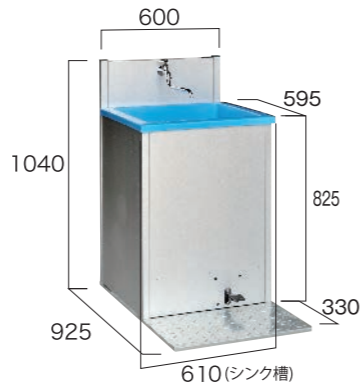

手洗いユニットポンプ式

品番 ALF-600AH
【商品コード】 10900203
重量 32 kg (本体のみ)