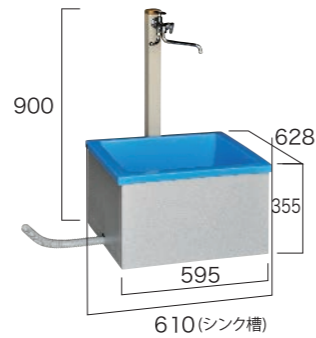

品名 ダストボックス 18×18
【商品コード】 10801305 (屋根付き)
1,030×1,030 (基本分)
重量 52 kg

シンク

快適で清潔な環境づくりに.....

手洗いシンク

材質 本体:ガレバリウム銅板槽:PE

給水工事 **必要**
排水工事 **必要**
水補給 **不要**
レンタル **Rental OK!**

1槽式シンク

品番 ALF-600
【商品コード】 10900200
重量 18 kg

ツールシンク

材質 本体:ガレバリウム銅板槽:PE

給水工事 **必要**
排水工事 **必要**
水補給 **不要**
レンタル **Rental OK!**

ツールシンク

品番 FWS-600
【商品コード】 10900205
重量 16 kg

手洗いユニットポンプ式

材質 本体:ガレバリウム銅板槽:PE

商品特長