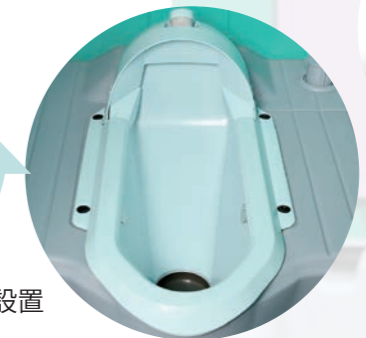

樹脂製単管バリケード
PE備品箱Slim
ロードコーン/コーンベッド/
コーンパー
水タンク&架台 COMPA (コンパ)
ブラシ敷板 HIT (ヒット)
ゴムマット 敷き鉄板
アルミ仮設階段はしご
不凍液
DEO BEST
スポットクーラー

ペダル式軽水洗

洋式と和式を簡単に入れ替えてできるトイレユニット

ポンプ型ペダル
洗浄方法の見直しで
水量も28%カット

POINT

商品特徴

- 1 超高分子ポリエチレン製なので、衝撃に強く腐食の心配もなく割れません。
- 2 汲取式、軽水洗式のいやなニオイを室内に残さないよう両サイドと後方に大きな角ガラリを3が所設けました。
- 3 AUトイレは、汲取式・軽水洗式・水洗式と必要に応じた仕様と和式・洋式・小便器・手洗等の豊富な種類が選択できます。

ユニットを変えれば様式を和 ⇄ 洋変更できます。

誰でも簡単交換設置

ペダル式軽水洗

本体床下に貯水タンクを設け足踏みポンプを踏み水を汲み上げ汚物を洗い流す方式。

- 給水工事 不要
- 排水工事 不要
- 汲取手配 必要
- 水補給 必要
- レンタル Rental OK!

品名 ペダル式ストール軽水洗便槽付
品番 AUG-SUJ+BC37N
【商品コード】 10013023
W870×D1495×H2592/重量103kg
清水容量/50L 便槽容量/320L