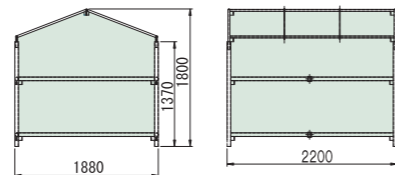

シート標準色シルバー、グリーン対応可。

品名 保管ラック 4400×1800 型

【商品コード】 10400038
W1,880×L4,400×H1,800
重量 160 kg

シート標準色シルバー、グリーン対応可。

品名 保管ラック 2200×1800 型

【商品コード】 10400043
W1,880×L2,200×H1,800
重量 85 kg

シート標準色シルバー、グリーン対応可。

品名 保管ラック 1160×1800 型