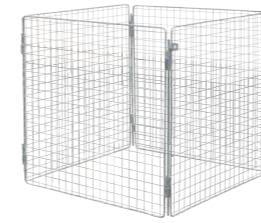

シート標準色シルバー、グリーン対応可。

品名 保管ラック 4400×1800 型

【商品コード】 10400038
W1,880×L4,400×H1,800
重量 160 kg

シート標準色シルバー、グリーン対応可。

品名 保管ラック 2200×1800 型

【商品コード】 10400043
W1,880×L2,200×H1,800
重量 85 kg

シート標準色シルバー、グリーン対応可。

品名 保管ラック 1160×1800 型

【商品コード】 10400049
W1,880×L1,160×H1,800
重量 75 kg

クリーンボックス

蝶番によりコンパクトに収納でき
スペースを取りません。

レンタル Rental OK!

品名 クリーンボックス 10×10

【商品コード】 10801002
1,000×1,000
重量 22 kg

品名 クリーンボックス 10×20

【商品コード】 10801003
1,000×2,000
重量 33 kg