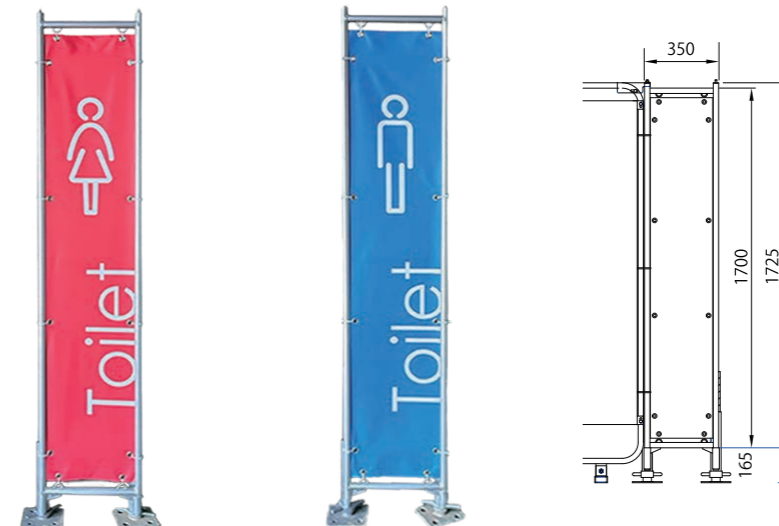

男女表示枠

レンタル **Rental OK!**

品名 男女表示枠
【商品コード】 10803370 (男性用)
10803371 (女性用)
重量 11kg (1セット)