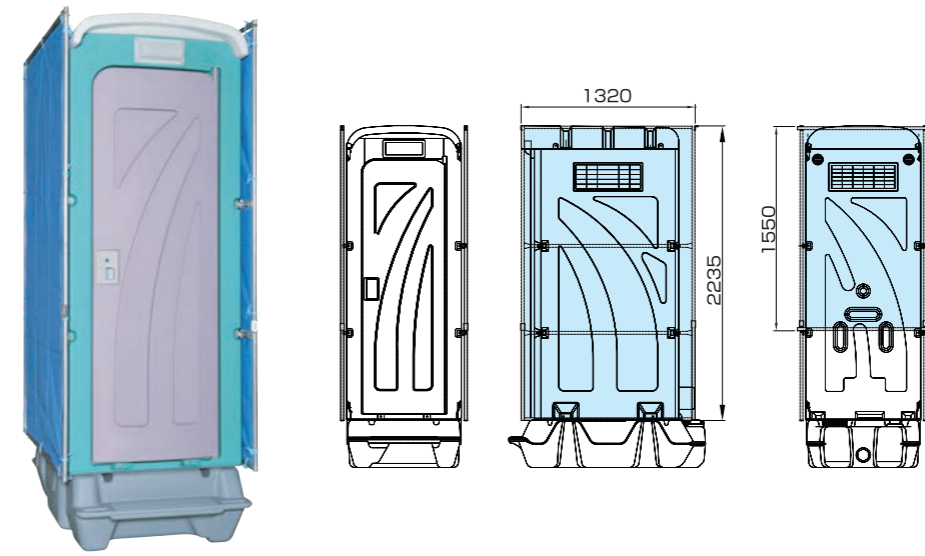

品名 汲取ストール小便便槽付
品番 AUG-SU+BC37N
【商品コード】 10011050
重量 82 kg

目隠しフェンスL

レンタル **Rental OK!**

品名 目隠しフェンスL
【商品コード】 10820009
重量 12kg (フェンス1SETあたり)

※写真は2セット施工

トイレフェンス

より快適な環境をつくる。

レンタル **Rental OK!**
品名 トイレフェンス (3枚1組)
【商品コード】 10800807
重量 20kg(トイレフェンスのみ)