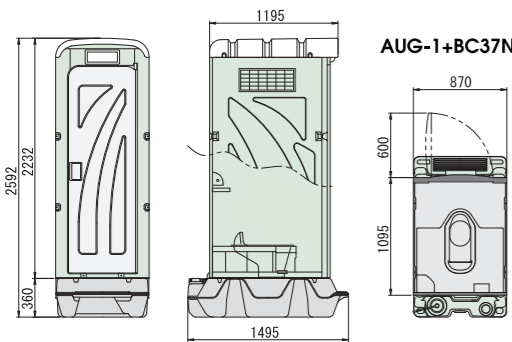

AU シリーズ

汲取式

樹脂便器、WCロックに抗菌剤を配合したことにより衛生的にご使用いただけるトイレです。

- 給水工事 ☐ 不要
- 排水工事 ☐ 不要
- 汲取手配 ☒ 必要
- 水補給 ☐ 不要
- レンタル **Rental OK!**

目隠しフェンスL

レンタル **Rental OK!**

品名 目隠しフェンスL
【商品コード】 10820009
重量 12kg (フェンス1SETあたり)

※写真は2セット施工

トイレフェンス

より快適な環境をつくる。

男女表示枠

レンタル **Rental OK!**

品名 男女表示枠
【商品コード】 10803370 (男性用)
10803371 (女性用)
重量 11kg (1セット)