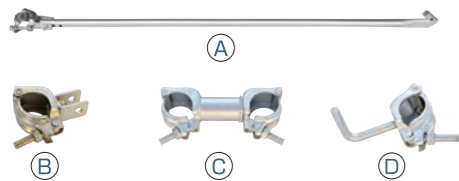

ASフェンス

建築、建設現場の防犯とイメージづくりに。

商品特長

ASフェンスは現場の安全管理に役立つ必需品です。頑丈な製品は組み立て、解体がスピーディーに出来るよう設計され現場をサポートします。

仕様

記号	商品コード	品名	単品重量約(kg)
①	12801509	アルミ門扉	22.1
	12801332	門扉用クランプ	0.5
②	12800044	支柱	4.1
③	12801317	AS杭 φ42.7×1400L	3.3
④	12800277	φ48.6用両端クランプ	0.8
⑤	12800042	ネット枠	5.5
⑥	12800040	パネル枠	7.5
⑦	12800041	花柄パネル	
⑧	12800043	ジャッキベース	2.8
⑨	12802218	オリジナル確認パネル	

クランプ各種

記号	商品コード	品名
A	12800045	ASフェンス用支え材
B	12800110	AS支え材用クランプ
C	12800277	φ48.6用両端クランプ
D	12800247	便槽押さえクランプL丸棒付

アングル杭

商品コード	品名
12800263	カラーチェーン用アングル杭

リーフレットボックス

商品コード	品名	W(mm)	L(mm)	H(mm)
12800123	B5サイズ	160	50	290
12900386	A4ワイドサイズ	270	40	350

AS確認看板

ASオリジナル看板セット

※オリジナルデザイン作成可

商品特長

オリジナル看板セットは丈夫で錆にくい材質を使用した1スパン式の確認パネル付きで、即使用できます。また、確認パネルの空白箇所には、貴社名住所など自由にシール貼りまたは手書きも出来るスペースがありますので自社独自のPRにもご利用いただけます。

品名
オリジナル確認パネル
パネル枠
ネット枠
支柱
AS杭 φ42.7×1400L
φ48.6用両端クランプ
ジャッキベース

品名
オリジナル確認パネル85×136
パネル枠(850×1360)S
支柱
AS杭 φ42.7×1400L
φ48.6用両端クランプ
ジャッキベース

ASケアネット

隣地との境が狭い現場の養生に最適！！

商品特長

軽量で丈夫なASケアネットは隣地との境が狭い現場の養生に便利で取付が簡単です。

仕様

記号	商品コード	品名	員数	単品重量約(kg)
①	12800049	ケアネット用支柱	4	2.9
②	12801443	AS杭 φ25.4×750L	4	1.2
③	12800050	ケアネット用横材	3	1.4
④	12801323	ネット1.6m×6m	1	

ASケアネット部品