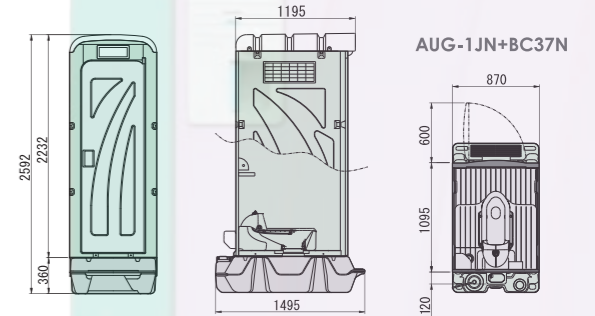

ポンプ型ペダル
洗浄方法の見直しで
水量も28%カット