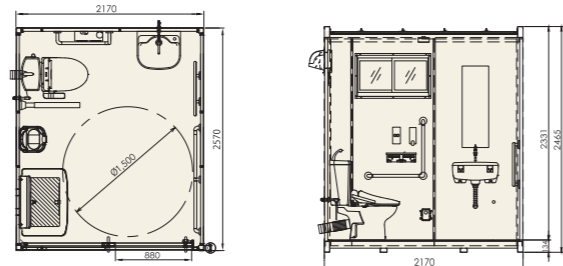

ユニバーサルトイレ (水洗式)

給水工事 必要
排水工事 必要
汲取手配 不要
水補給 不要
レンタル Rental OK!

商品特長

- 給排水工事接続すれば即使用できます。
- 直径1.5m回転可能な空間で車椅子も楽に利用いただけます。

仕様

品名 ユニバーサルトイレ(水洗式)
品番 SHRN-W1
【商品コード】 20050002
外径寸法 2170×2570×2465
重量 約460kg (1セット当り)