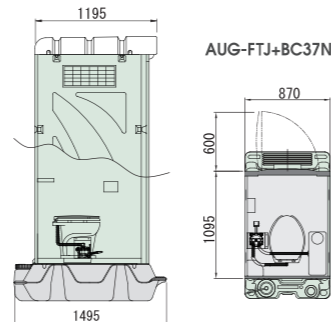

ペダル式軽水洗

本体床下に貯水タンクを設け足踏みポンプを踏み水を汲み上げ汚物を洗い流す方式。

- 給水工事 ☐ 不要
- 排水工事 ☐ 不要
- 汲取手配 ☒ 必要
- 水補給 ☒ 必要
- レンタル ☒ Rental OK!

品名 ペダル式ストール軽水洗便槽付
品番 AUG-SUJ+BC37N
【商品コード】 10013023
W870×D1495×H2592/重量103kg
清水容量/50L 便槽容量/320L

品名 ペダル式兼用軽水洗便槽付
品番 AUG-1J+BC37N
【商品コード】 10013001
W870×D1495×H2592/重量103kg
清水容量/60L 便槽容量/320L

品名 ペダル式洋式軽水洗便槽付(陶器)
品番 AUG-FTJ+BC37N
【商品コード】 10013016
W870×D1495×H2592/重量110kg
清水容量/20L 便槽容量/320L

水洗式

品名 兼用水洗架台付
品番 AUG-1W+15WS
【商品コード】 10012001
W870×D1195×H2432/重量90kg
※排水管はVU75を使用。給水の接続は呼び13の給水栓ソケットを使用。

品名 洋式水洗架台付
品番 AUG-FW+15WS
【商品コード】 10012005
W870×D1195×H2432/重量107kg
※排水管はVU100を使用。給水の接続は呼び13の給水栓ソケットを使用。

品名 水洗ストール小便架台付
品番 AUG-SUW+15WS
【商品コード】 10011051
W870×D1195×H2432/重量70kg
※排水管はVU40を使用。給水の接続は呼び13の給水栓ソケットを使用。

品名 手洗架台付
品番 AUG-L+15WS
【商品コード】 10014002
W870×D1195×H2432/重量73kg
※排水管はVU40を使用。給水の接続は呼び13の給水栓ソケットを使用。

壁排水タイプもあります。

品名 兼用水洗架台付(壁排水)
品番 AUG-1WR+15WS
【商品コード】 10012013
W870×D1195×H2432/重量90kg
※排水管はVU75を使用。給水の接続は呼び13の給水栓ソケットを使用。

品名 洋式水洗架台付(壁排水)
品番 AUG-FWR+15WS
【商品コード】 10012014
W870×D1195×H2432/重量99kg
※排水管はVU75を使用。給水の接続は呼び13の給水栓ソケットを使用。

品名 水洗ストール小便架台付(壁排水)
品番 AUG-SUWR+15WS
【商品コード】 10011056
W870×D1195×H2432/重量 70kg
※排水管はVU40を使用。給水の接続は呼び13の給水栓ソケットを使用。

- 給水工事 ☒ 必要
- 排水工事 ☒ 必要
- 汲取手配 ☐ 不要
- 水補給 ☐ 不要
- レンタル ☒ Rental OK!