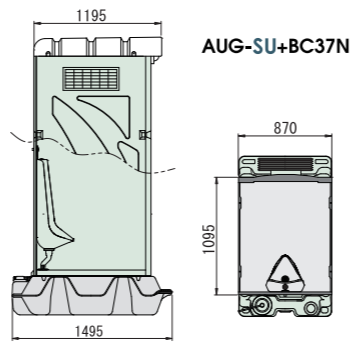

AU シリーズ

汲取式

樹脂便器、WCロックに抗菌剤を配合したことにより衛生的にご使用いただけるトイレです。

- 給水工事 ☐ 不要
- 排水工事 ☐ 不要
- 汲取手配 ☒ 必要
- 水補給 ☐ 不要
- レンタル **Rental OK!**

目隠しフェンスL

レンタル **Rental OK!**

品名 目隠しフェンスL
【商品コード】 10820009
重量 12kg (フェンス1SETあたり)

※写真は2セット施工

トイレフェンス

より快適な環境をつくる。

男女表示枠

レンタル **Rental OK!**

品名 男女表示枠
【商品コード】 10803370 (男性用)
10803371 (女性用)
重量 11kg (1セット)