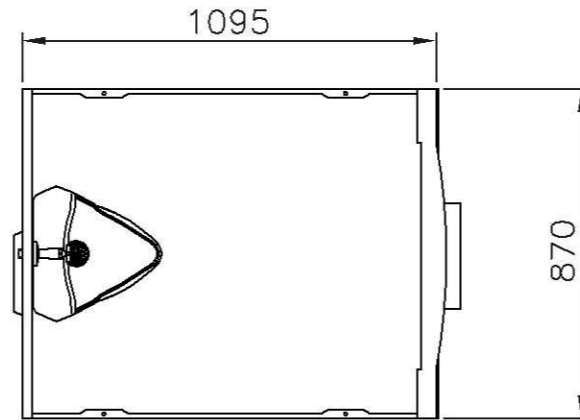

15WS架台伏せ図

商品コード	品番	品名	図版及寸法	員数	材質	備考
12010002	1	AUG正面枠パネル		1	PE	
12010003	2	AUG側面パネル		2	PE	左右共通
12010005	3	AUG小用後面パネル		1	PE	
12090004	4	AU屋根		1	PE	
12090018	5	AU洋式フラット床		1	PE	
12090047	6	バルベツト		1	PP	
12090050	7	レセツプ		1	PF他	
12090051	8	AU角ガラリ		3	PP	
12090005	9	丸ガラリ 白		2	PP	
11999001	10	AU兼用ビスセツト		1	SUS	
11210007	11	スツール型水洗小便器セツト		1	PE	
12200002	12	15WS 架台		1	PP	

管用テーパネジ
R $\frac{1}{2}$

排水管はVU40
寸法公差は±1.0%

			日付	H27.09.03	尺	1:20	旭ハウス工業(株)
		AUG-SUW+15WS	水洗スツール小便便槽付	鷺崎			10011051
		型式	品名	製図	設計	照査	code