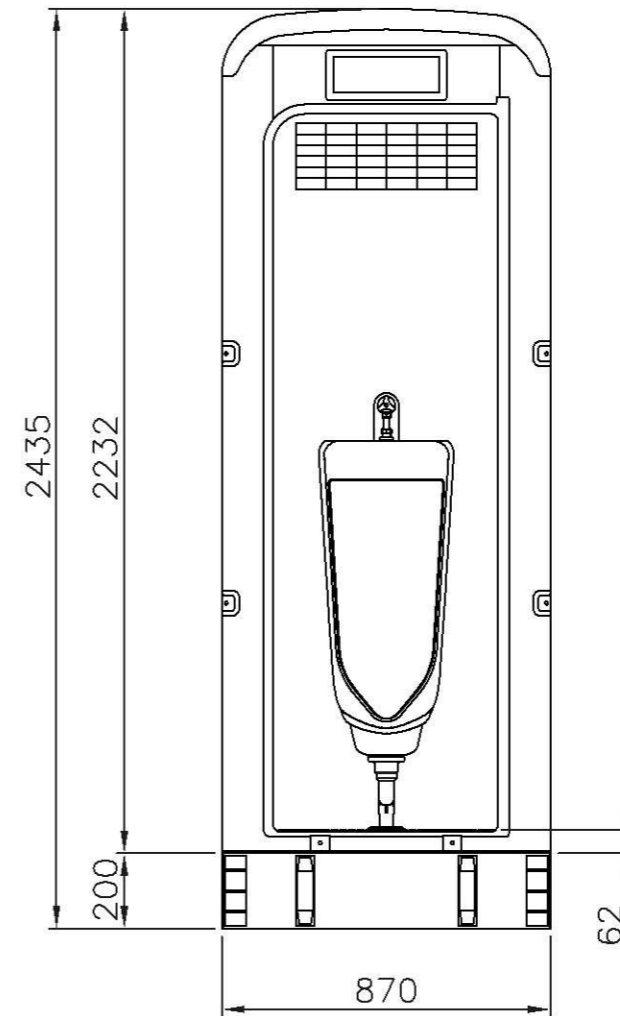

15WS架台伏せ図

商品コード	品番	品名	図版及寸法	員数	材質	備考
12010002	1	AUG正面枠パネル		1	PE	
12010003	2	AUG側面パネル		2	PE	左右共通
12010005	3	AUG小用後面パネル		1	PE	
12090004	4	AU屋根		1	PE	
12090018	5	AU洋式フラット床		1	PE	
12090047	6	バルベツト		1	PP	
12090050	7	レセツプ		1	PF他	
12090051	8	AU角ガラリ		3	PP	
12090005	9	丸ガラリ 白		2	PP	
11999001	10	AU兼用ビスセツト		1	SUS	
11210007	11	スツール型水洗小便器セツト		1	PE	
12200002	12	15WS 架台		1	PP	

管用テーパネジ
R $\frac{1}{2}$

排水管はVU40
寸法公差は±1.0%

			日付	H27.09.03	尺	1:20	旭ハウス工業(株)
		AUG-SUW+15WS	水洗スツール小便便槽付	鷺崎			10011051
		型式	品名	製図	設計	照査	code