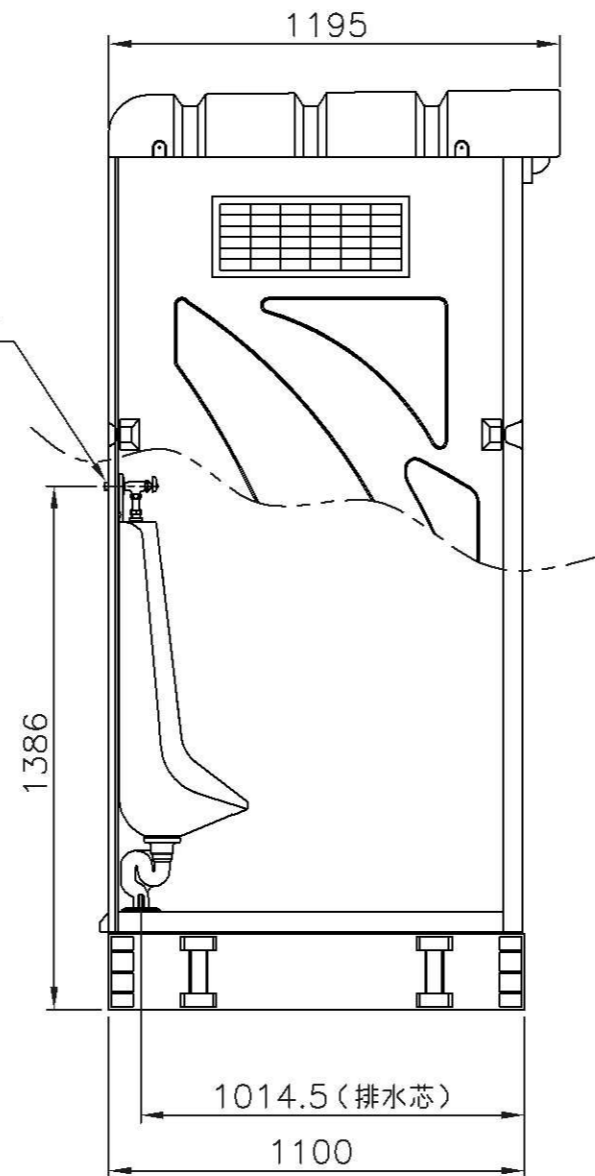

15WS架台伏せ図

商品コード	品番	品名	図版及寸法	員数	材質	備考
12010002	1	AUG正面枠パネル		1	PE	
12010003	2	AUG側面パネル		2	PE	左右共通
12010005	3	AUG小用後面パネル		1	PE	
12090004	4	AU屋根		1	PE	
12090018	5	AU洋式フラット床		1	PE	
12090047	6	バルベツト		1	PP	
12090050	7	レセツプ		1	PF他	
12090051	8	AU角ガラリ		3	PP	
12090005	9	丸ガラリ 白		2	PP	
11999001	10	AU兼用ビスセツト		1	SUS	
11210007	11	スツール型水洗小便器セツト		1	PE	
12200002	12	15WS 架台		1	PP	

管用テーパネジ
R $\frac{1}{2}$

排水管はVU40
寸法公差は±1.0%

			日付	H27.09.03	尺	1:20	旭ハウス工業(株)
		AUG-SUW+15WS	水洗スツール小便便槽付	鷺崎			10011051
		型式	品名	製図	設計	照査	code