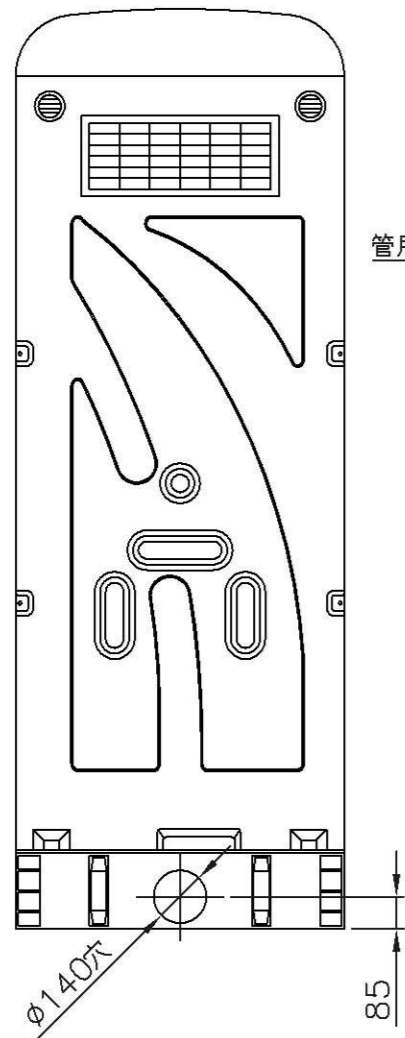

15WS架台伏せ図

商品コード	品番	品名	図版及寸法	員数	材質	備考
12010002	1	AUG正面枠パネル		1	PE	
12010003	2	AUG側面パネル		2	PE	左右共通
12010005	3	AUG小用後面パネル		1	PE	
12090004	4	AU屋根		1	PE	
12090018	5	AU洋式フラット床		1	PE	
12090047	6	バルベツト		1	PP	
12090050	7	レセツプ		1	PF他	
12090051	8	AU角ガラリ		3	PP	
12090005	9	丸ガラリ 白		2	PP	
11999001	10	AU兼用ビスセツト		1	SUS	
11210007	11	スツール型水洗小便器セツト		1	PE	
12200002	12	15WS 架台		1	PP	

管用テーパネジ
R $\frac{1}{2}$

排水管はVU40
寸法公差は±1.0%

			日付	H27.09.03	尺	1:20	旭ハウス工業(株)
		AUG-SUW+15WS	水洗スツール小便便槽付	鷺崎			10011051
		型式	品名	製図	設計	照査	code