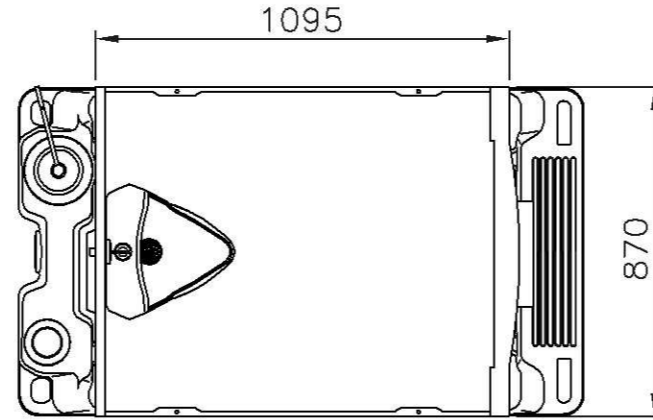

商品コード	品番	品名	図版及寸法	員数	材質	備考
12010002	1	AUG正面枠パネル		1	PE	
12010003	2	AUG側面パネル		2	PE	左右共通
12010005	3	AUG小用後面パネル		1	PE	
12090004	4	AU屋根		1	PE	
12090018	5	AU洋式フラット床		1	PE	
12090047	6	バルベット		1	PP	
12090050	7	レセップ		1	PF他	
12090051	8	AU角ガラリ		3	PP	
12090005	9	丸ガラリ 白		2	PP	
11999001	10	AU兼用ビスセット		1	SUS	
11210006	11	ストール型汲取小便器セット		1	PE	
11200000	12	BC-37N 便槽		1	PE	

寸法公差は±1.0%

			日付	H27.09.03	尺	1:20	旭ハウス工業(株)
		AUG-SU+BC37N	汲取ストール小便便槽付				10011050
		型式	品名	製図	設計	照査	code