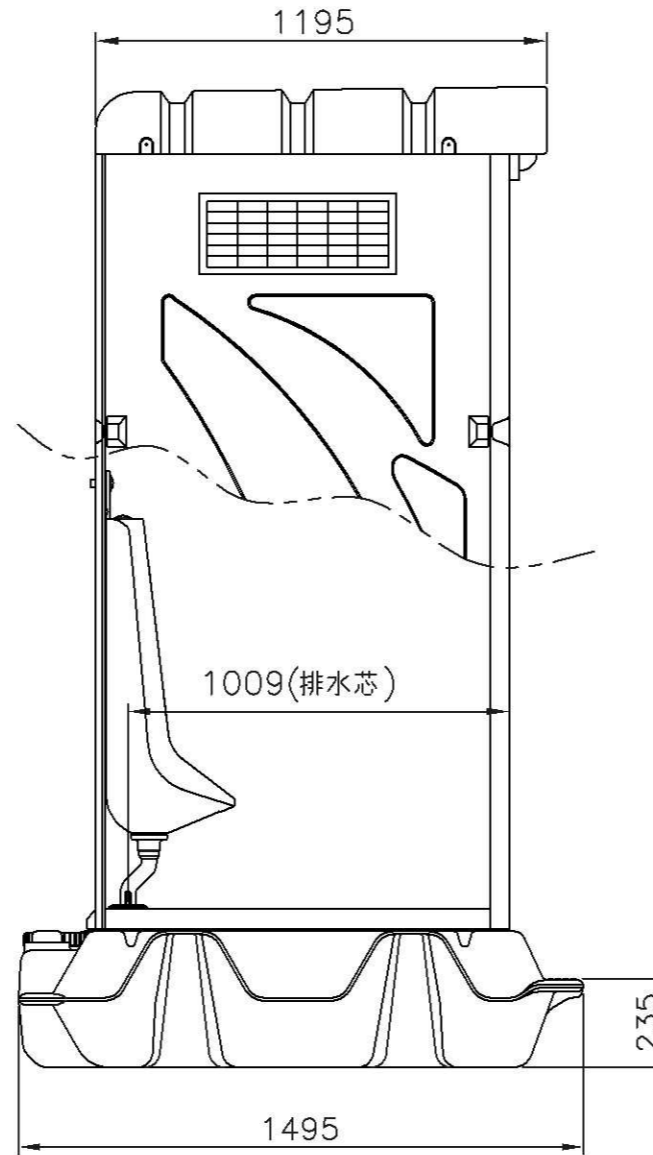

商品コード	品番	品名	図版及寸法	員数	材質	備考
12010002	1	AUG正面枠パネル		1	PE	
12010003	2	AUG側面パネル		2	PE	左右共通
12010005	3	AUG小用後面パネル		1	PE	
12090004	4	AU屋根		1	PE	
12090018	5	AU洋式フラット床		1	PE	
12090047	6	バルベット		1	PP	
12090050	7	レセップ		1	PF他	
12090051	8	AU角ガラリ		3	PP	
12090005	9	丸ガラリ 白		2	PP	
11999001	10	AU兼用ビスセット		1	SUS	
11210006	11	ストール型汲取小便器セット		1	PE	
11200000	12	BC-37N 便槽		1	PE	

寸法公差は±1.0%

			日付	H27.09.03	尺	1:20	旭ハウス工業(株)
		AUG-SU+BC37N	汲取ストール小便便槽付				10011050
		型式	品名	製図	設計	照査	code