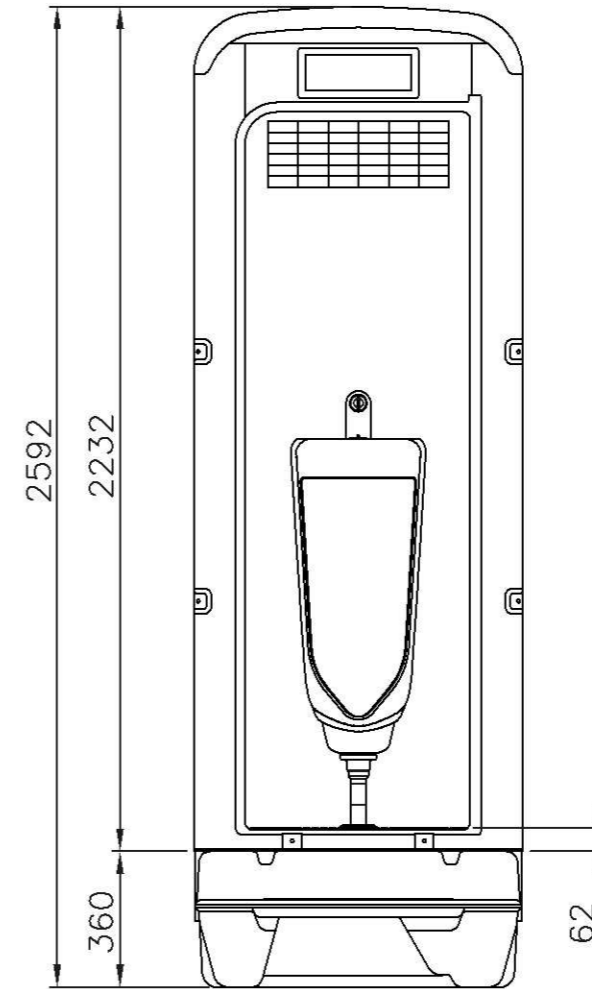

商品コード	品番	品名	図版及寸法	員数	材質	備考
12010002	1	AUG正面枠パネル		1	PE	
12010003	2	AUG側面パネル		2	PE	左右共通
12010005	3	AUG小用後面パネル		1	PE	
12090004	4	AU屋根		1	PE	
12090018	5	AU洋式フラット床		1	PE	
12090047	6	バルベット		1	PP	
12090050	7	レセップ		1	PF他	
12090051	8	AU角ガラリ		3	PP	
12090005	9	丸ガラリ 白		2	PP	
11999001	10	AU兼用ビスセット		1	SUS	
11210006	11	ストール型汲取小便器セット		1	PE	
11200000	12	BC-37N 便槽		1	PE	

寸法公差は±1.0%

			日付	H27.09.03	尺	1:20	旭ハウス工業(株)
		AUG-SU+BC37N	汲取ストール小便便槽付				10011050
		型式	品名	製図	設計	照査	code