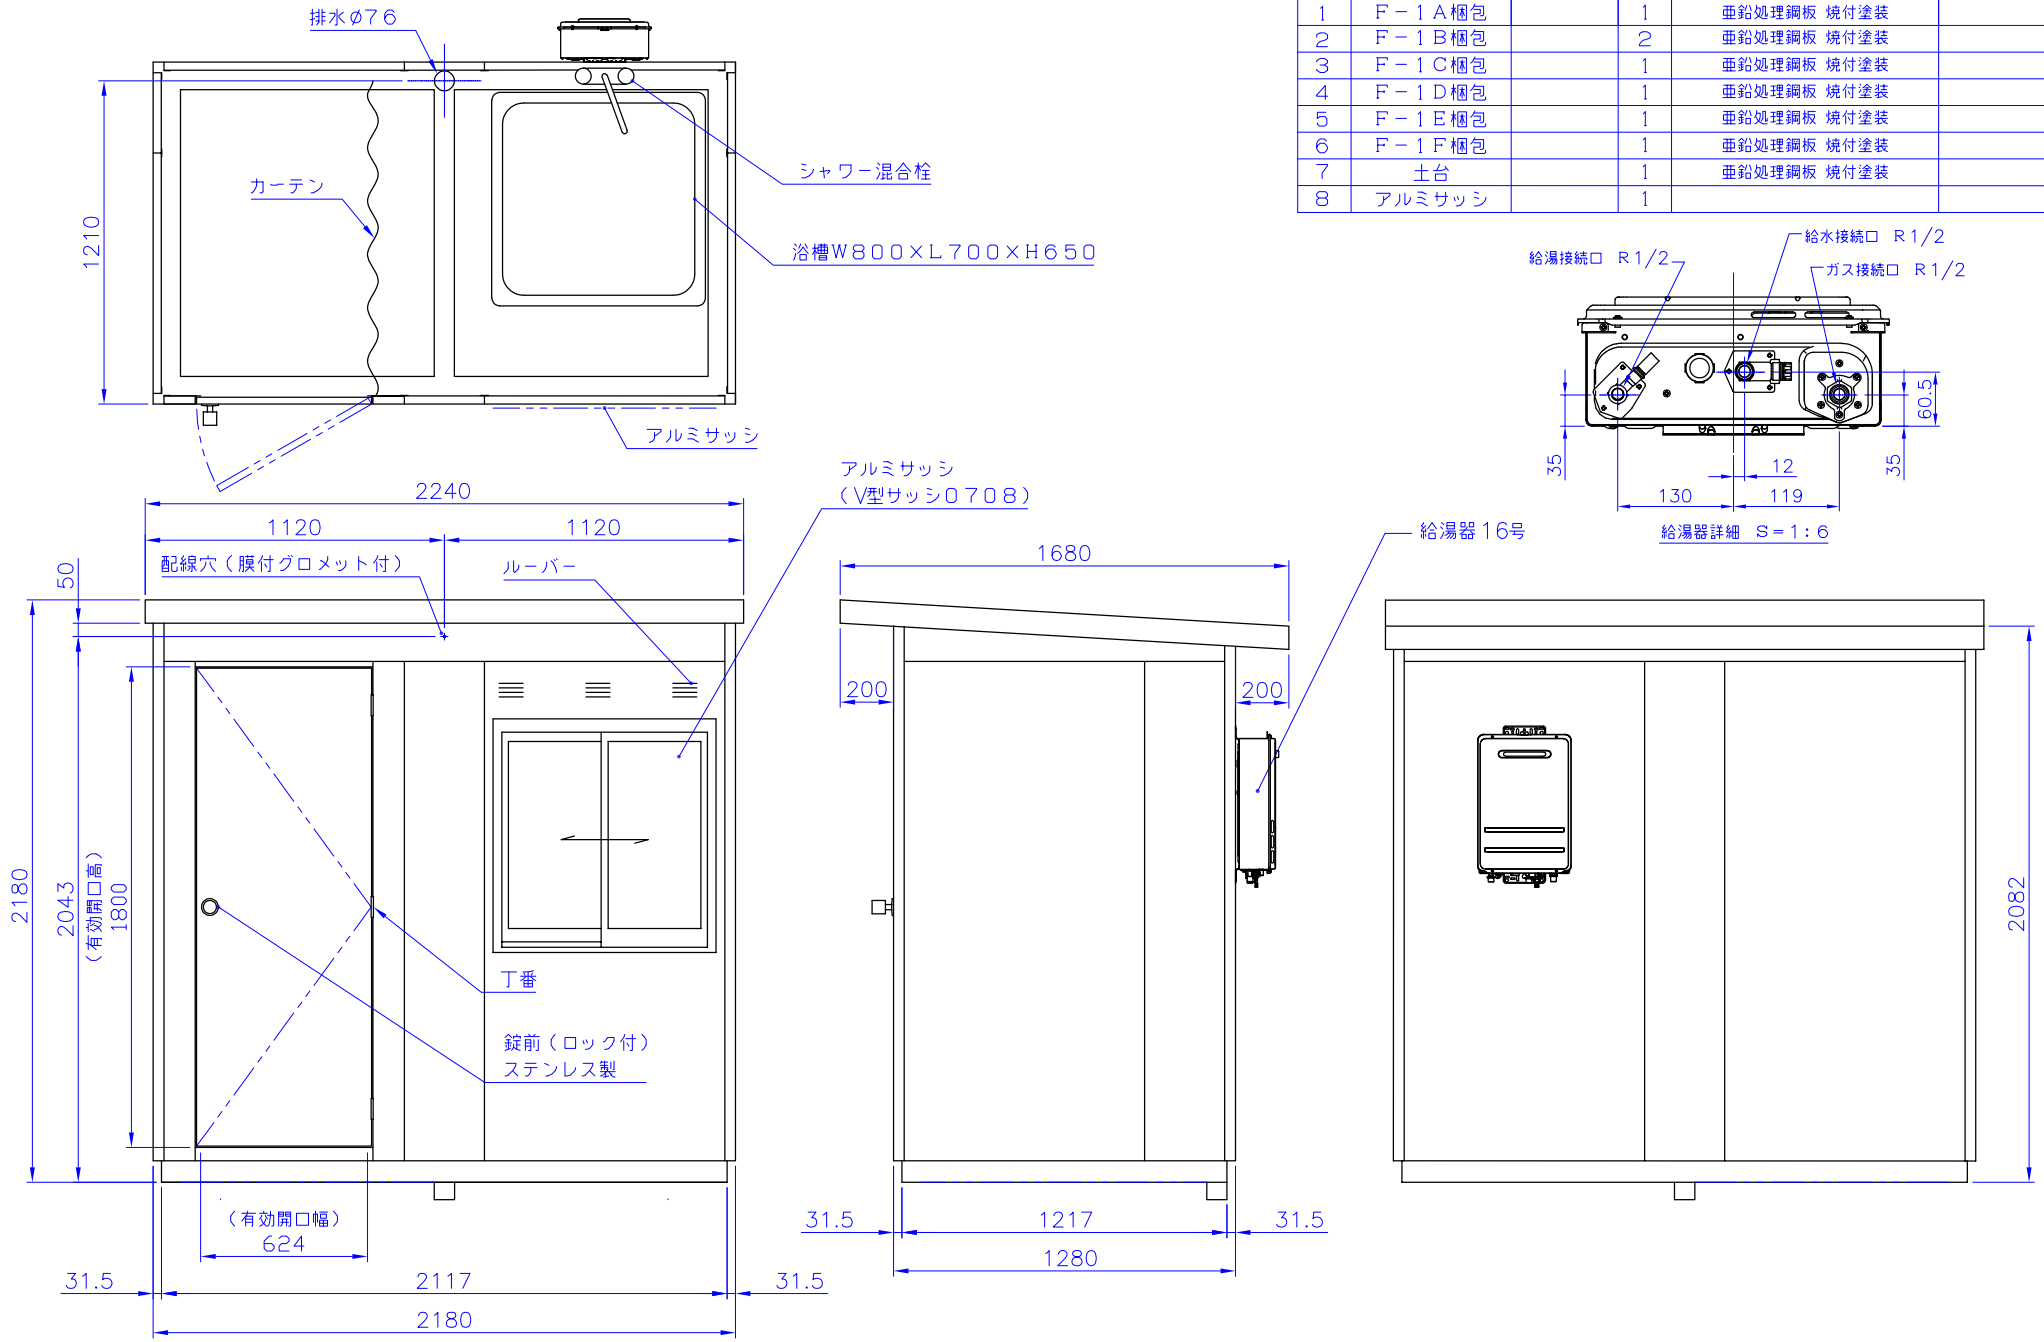

品番	品名	図版及寸法	員数	材質	備考
1	F-1 A 梱包		1	亜鉛処理鋼板 焼付塗装	
2	F-1 B 梱包		2	亜鉛処理鋼板 焼付塗装	
3	F-1 C 梱包		1	亜鉛処理鋼板 焼付塗装	
4	F-1 D 梱包		1	亜鉛処理鋼板 焼付塗装	
5	F-1 E 梱包		1	亜鉛処理鋼板 焼付塗装	
6	F-1 F 梱包		1	亜鉛処理鋼板 焼付塗装	
7	土台		1	亜鉛処理鋼板 焼付塗装	
8	アルミサッシ		1		

		日付	R04.03.17	尺度	1:20	旭ハウス工業(株)
		型式	風呂ハウス	監崎		
		品名		製図	設計	監査
						code