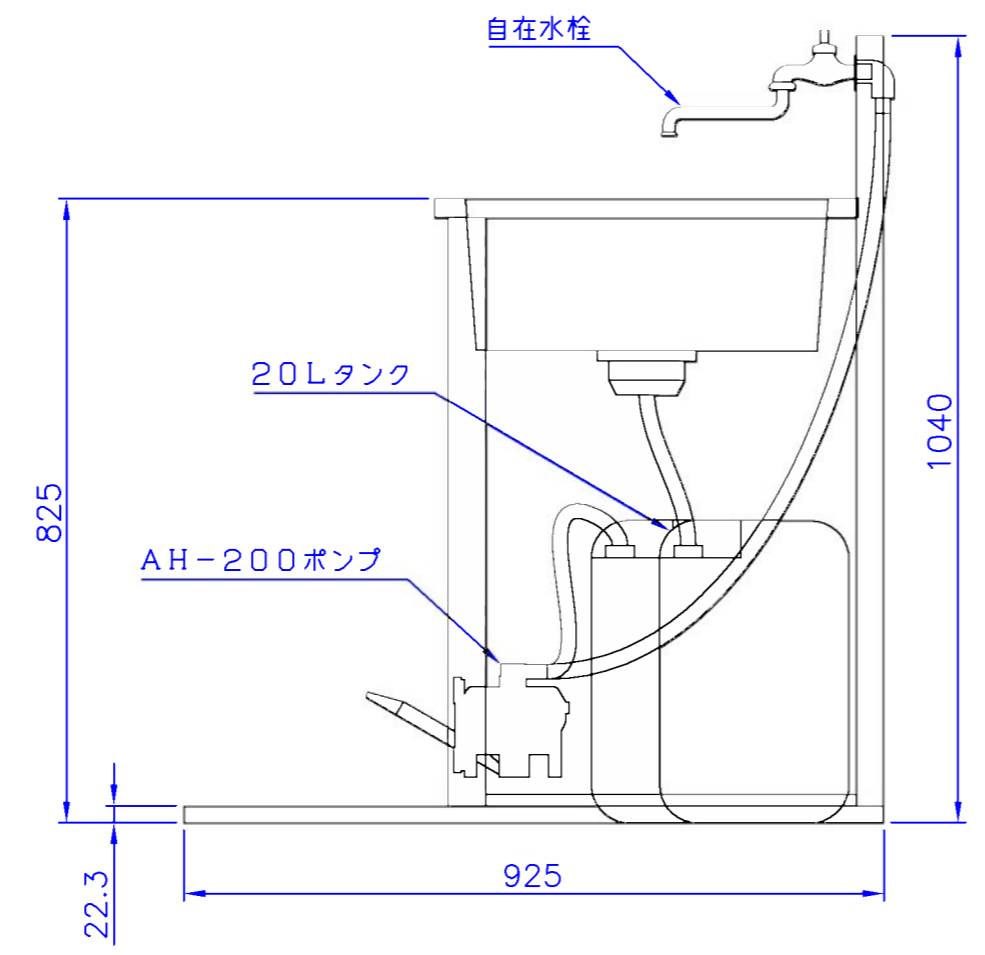

CODE	品番	品名	型式	員数	メーカー名/材質	備考
11900043	1	ALF-600AH手洗ユニット本体セット		1		
12900334	2	L F P E 600槽		1		
12900036	3	自在水栓	A 1 0 J - 1 3	1	(株)三栄水栓製作所	
12900038	4	皿皿セット		1	(株)三栄水栓製作所	
12900073	5	1槽用排水ホース		1	(株)三栄水栓製作所	
12090089	6	A H - 2 0 0型ポンプ		1		
12900666	7	20Lポリタンク		2		

		日付	H20.11.27	尺度	1:10					
		型式		品名		製図	設計	照査	code	
		1槽シンクPE一式(ALF-600AH)								