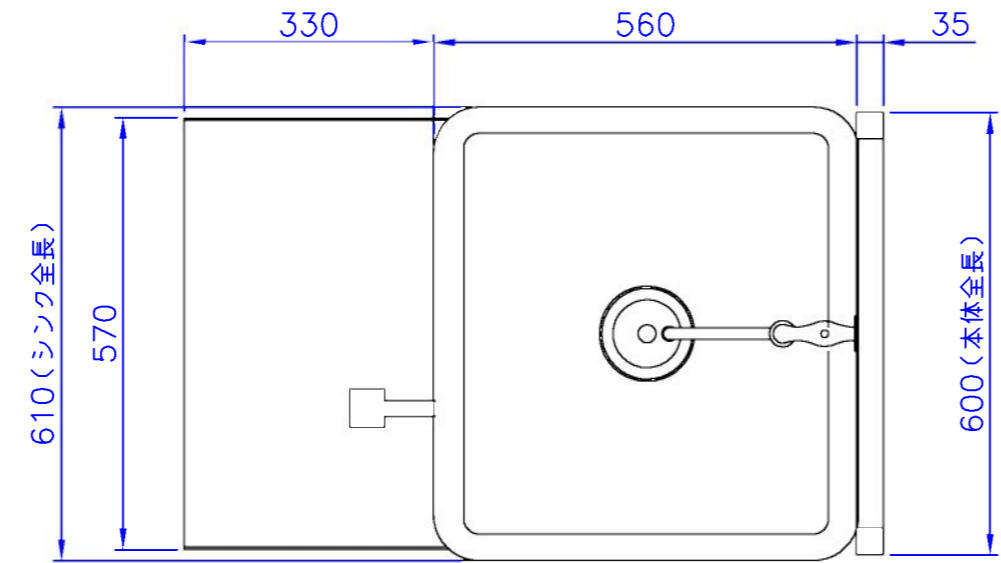

CODE	品番	品名	型式	員数	メーカー名/材質	備考
11900043	1	ALF-600AH手洗ユニット本体セット		1		
12900334	2	L F P E 600槽		1		
12900036	3	自在水栓	A 1 0 J - 1 3	1	(株)三栄水栓製作所	
12900038	4	皿皿セット		1	(株)三栄水栓製作所	
12900073	5	1槽用排水ホース		1	(株)三栄水栓製作所	
12090089	6	A H - 2 0 0型ポンプ		1		
12900666	7	20Lポリタンク		2		

		日付	H20.11.27	尺度	1:10					
		型式		品名		製図	設計	照査	code	
		1槽シンクPE一式(ALF-600AH)								