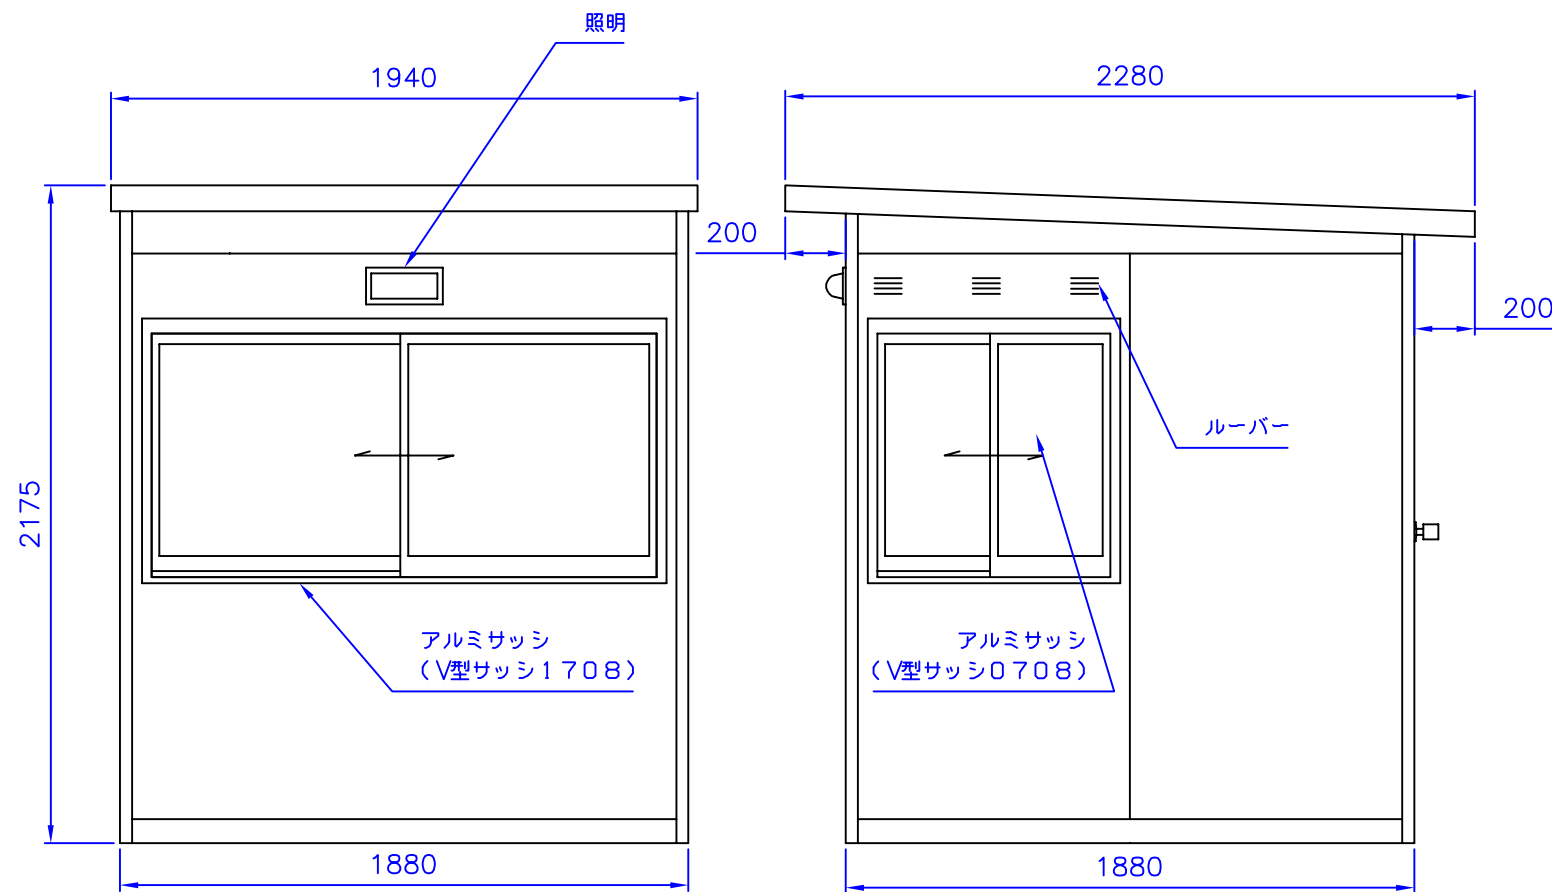

品番	品名	図版及寸法	員数	材質	備考
1	G-2A梱包		1	亜鉛処理鋼板 焼付塗装	
2	G-2B梱包		1	亜鉛処理鋼板 焼付塗装	
3	G-2C梱包		1	亜鉛処理鋼板 焼付塗装	
4	G-2D梱包		1	亜鉛処理鋼板 焼付塗装	
5	G-2E梱包		1	亜鉛処理鋼板 焼付塗装	
6	G-2F梱包		1	亜鉛処理鋼板 焼付塗装	
7	G-2G梱包		1	亜鉛処理鋼板 焼付塗装	
8	土台		1		
9	ベニヤ板		2		
10	バルベツト		1	PP	
11	レセツブ		1	PF他	
12	アルミサッシ大		1		
13	アルミサッシ小		2		

旭ハウス工業(株)		H16	1:25	ガードマンボックス
		3/25		
製図	設計	照査		