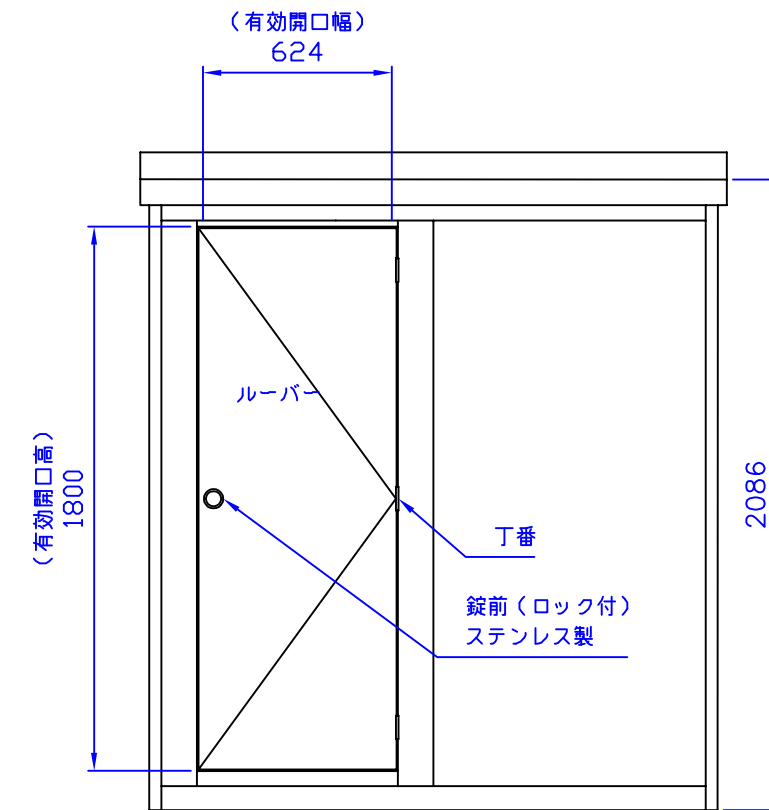

品番	品名	図版及寸法	員数	材質	備考
1	G-2A梱包		1	亜鉛処理鋼板 焼付塗装	
2	G-2B梱包		1	亜鉛処理鋼板 焼付塗装	
3	G-2C梱包		1	亜鉛処理鋼板 焼付塗装	
4	G-2D梱包		1	亜鉛処理鋼板 焼付塗装	
5	G-2E梱包		1	亜鉛処理鋼板 焼付塗装	
6	G-2F梱包		1	亜鉛処理鋼板 焼付塗装	
7	G-2G梱包		1	亜鉛処理鋼板 焼付塗装	
8	土台		1		
9	ベニヤ板		2		
10	バルベツト		1	PP	
11	レセツブ		1	PF他	
12	アルミサッシ大		1		
13	アルミサッシ小		2		

旭ハウス工業(株)		H16	1:25	ガードマンボックス
		3/25		
製図	設計	照査		