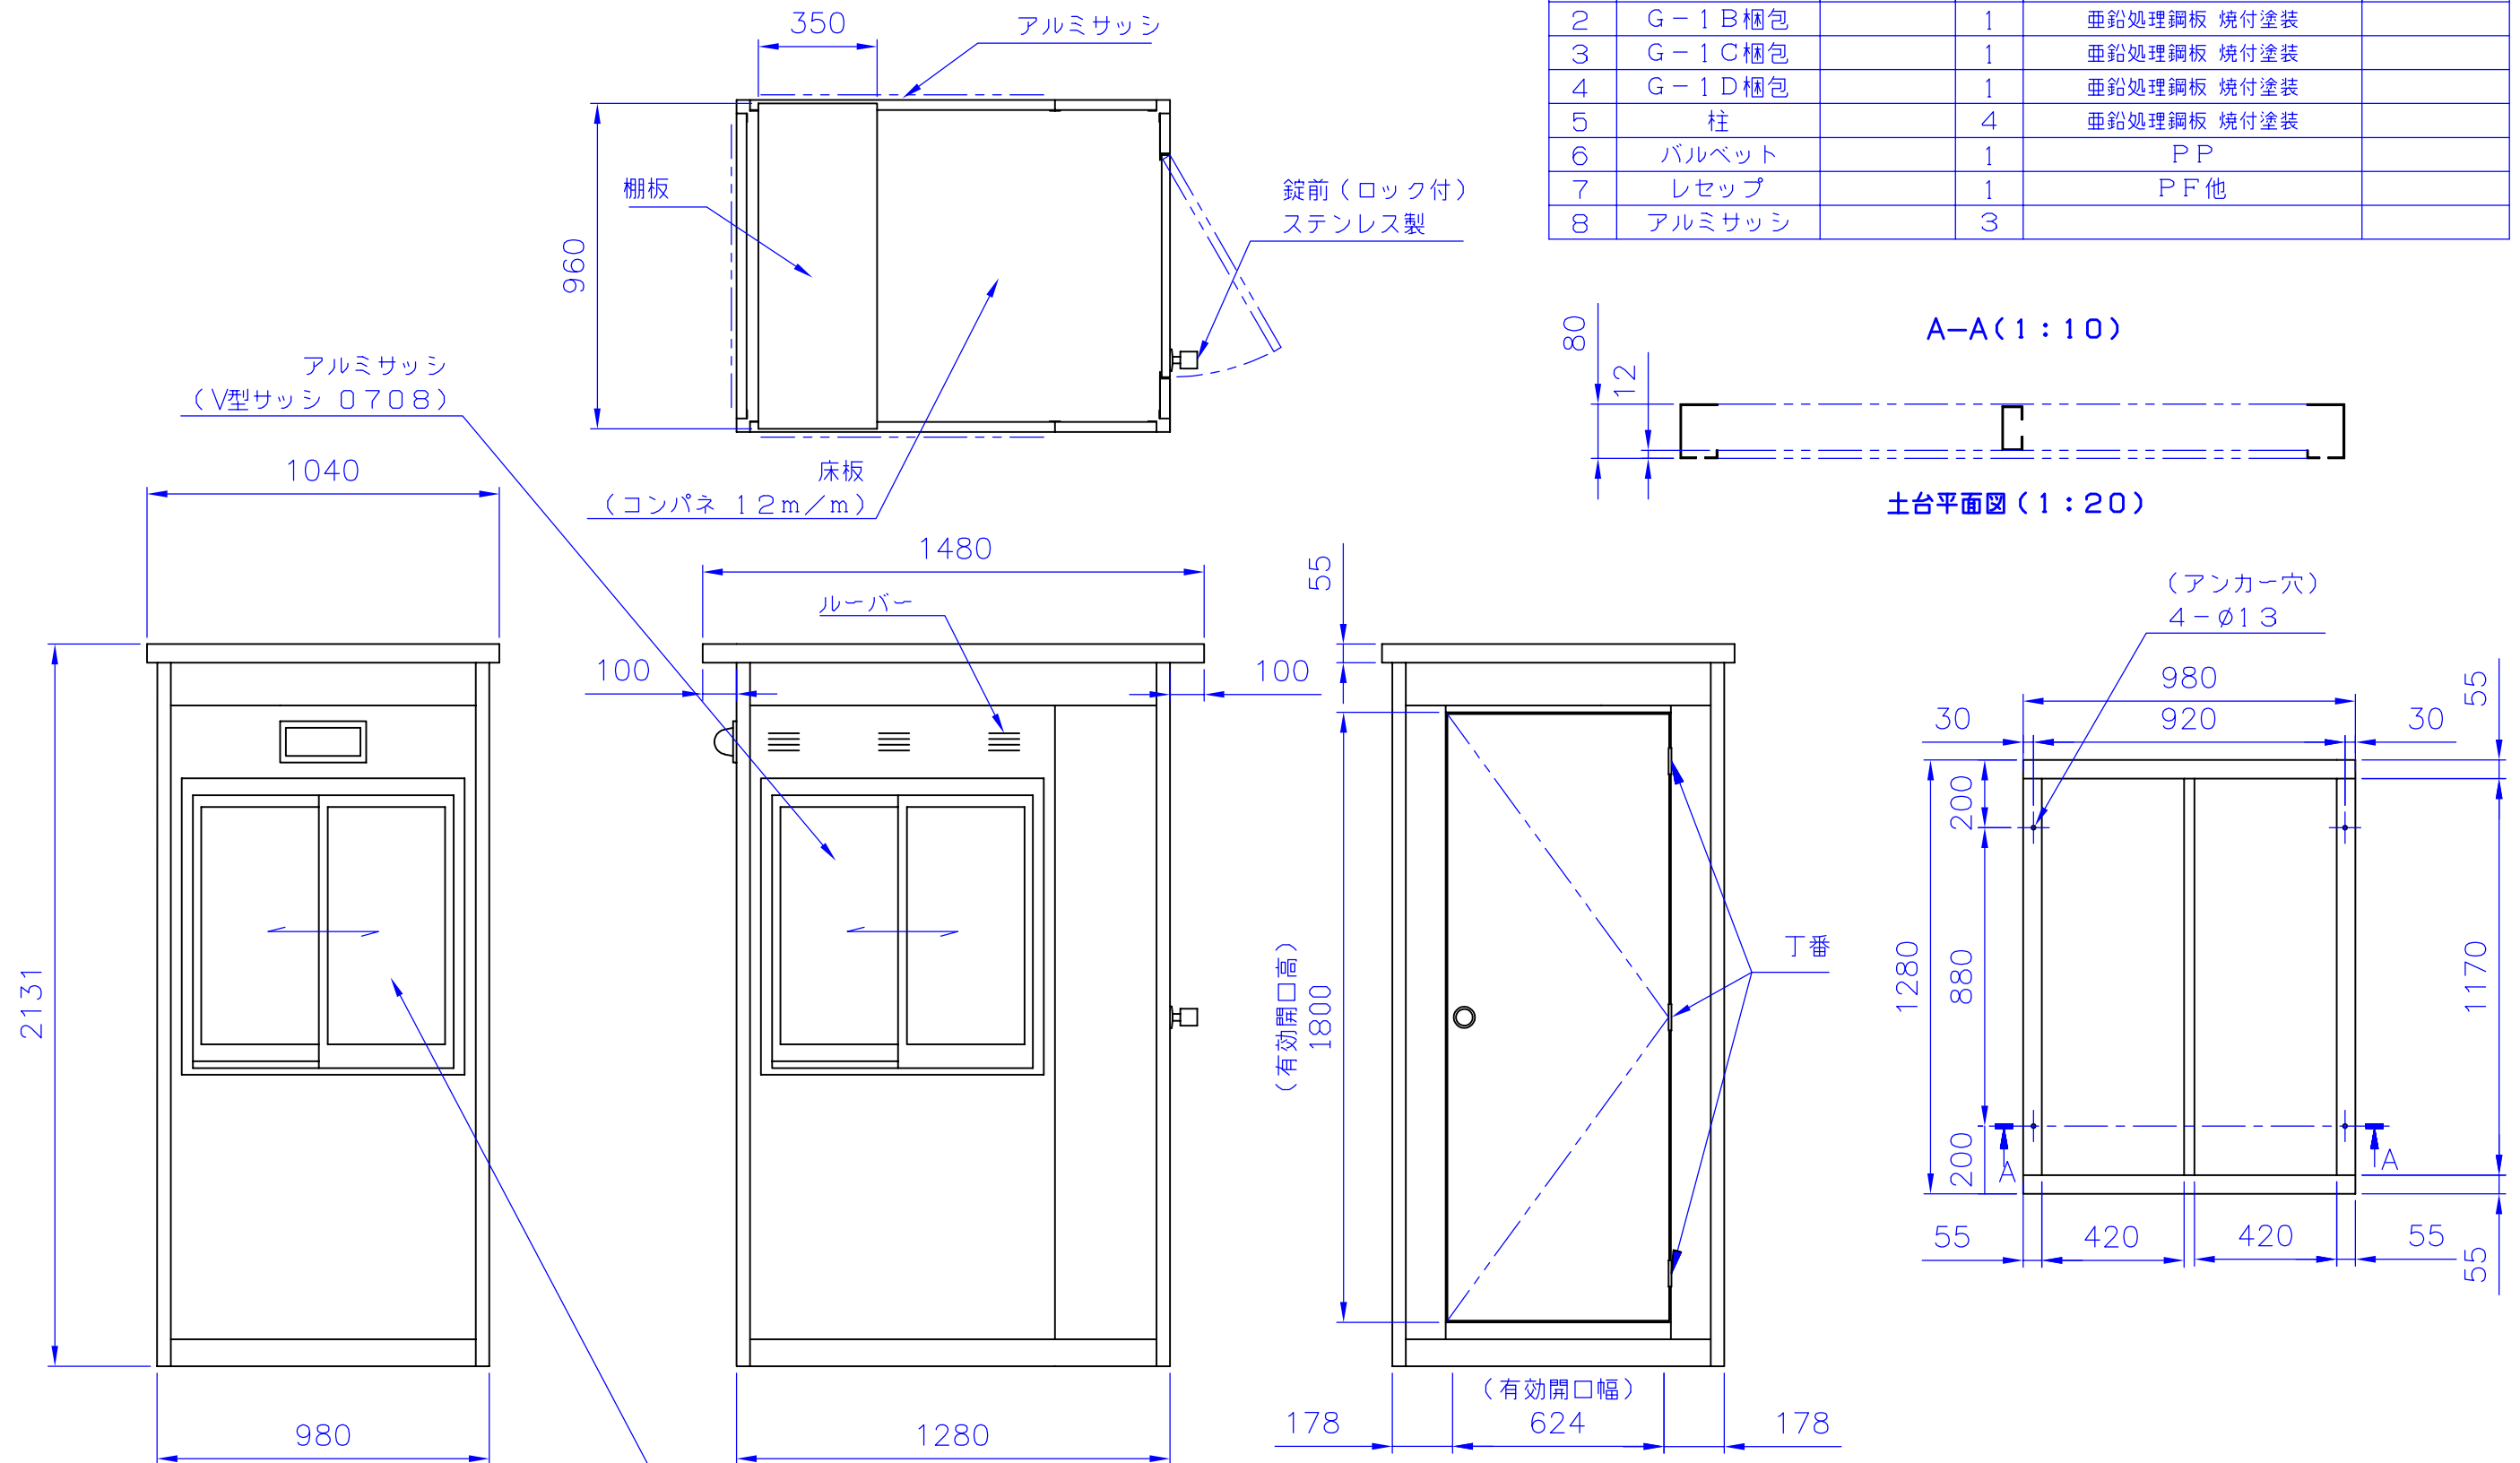

品番	品名	図版及寸法	員数	材	備考
1	G-1 A 梱包		1	亜鉛処理鋼板 焼付塗装	
2	G-1 B 梱包		1	亜鉛処理鋼板 焼付塗装	
3	G-1 C 梱包		1	亜鉛処理鋼板 焼付塗装	
4	G-1 D 梱包		1	亜鉛処理鋼板 焼付塗装	
5	柱		4	亜鉛処理鋼板 焼付塗装	
6	バルベツト		1	PP	
7	レセツプ		1	PF他	
8	アルミサッシ		3		

旭ハウス工業(株)	H17 08/25	1:20 (1:10)	10500001
			ガードマンボックス
			G-1
	製図	設計	照査